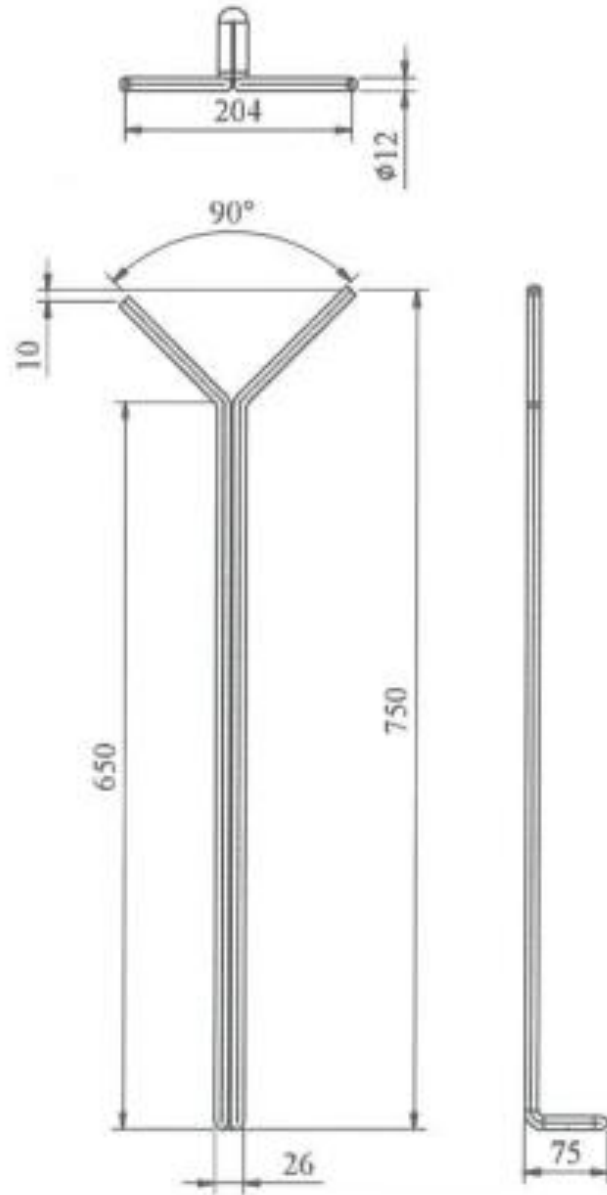

材質 : SUS310、ALLOY601 (*材料支給可能)

サイズ : φ12

QTY : SUS310 = 3000pcs、ALLOY601 = 5,000pcs

材質 : SUS310 (*材料支給可能)

サイズ : φ12

QTY : SUS310 = 100pcs

+

=