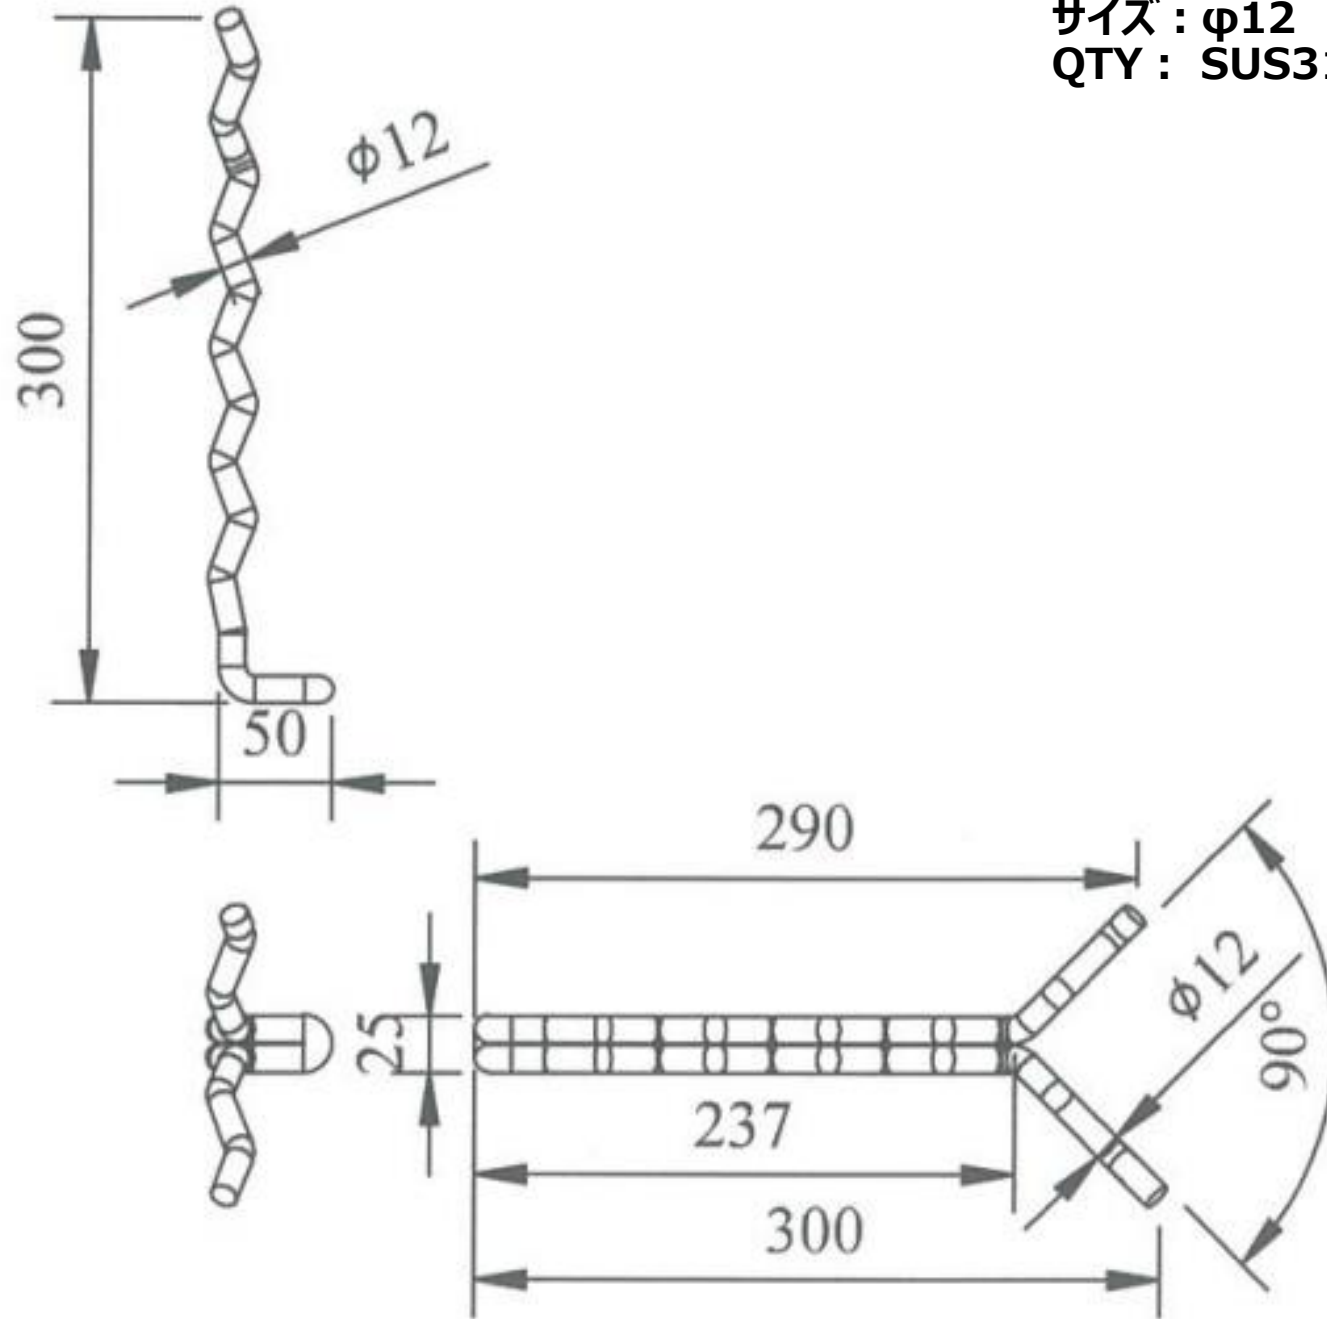

材質 : SUS310、ALLOY601 (*材料支給可能)

サイズ : φ12

QTY : SUS310 = 3000pcs、ALLOY601 = 5,000pcs

材質 : SUS310 (*材料支給可能)

サイズ : φ12

QTY : SUS310 = 100pcs

+

=