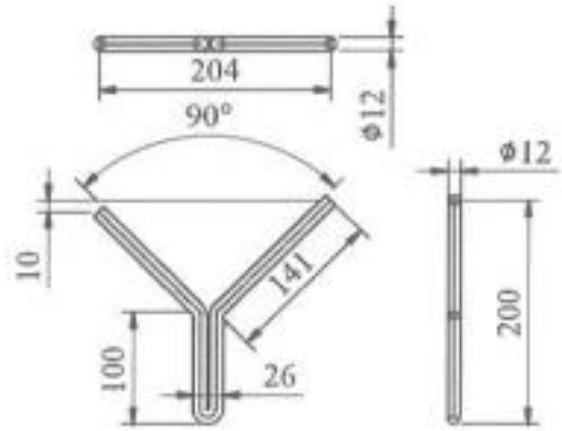

材質 : SUS310、ALLOY601 (*材料支給可能)

サイズ : φ12

QTY : SUS310 = 3000pcs、ALLOY601 = 5,000pcs

材質 : SUS310 (*材料支給可能)

サイズ : φ12

QTY : SUS310 = 100pcs

+

=